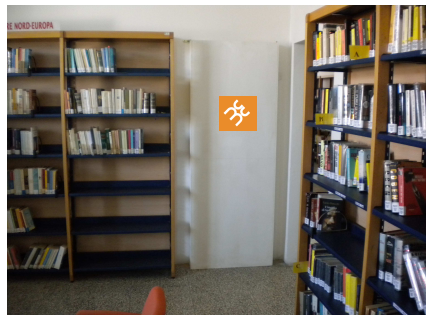

**Strutture espositive
disponibili:**

n° 7 reversibili 80x210 in truciolato, colore bianco

n° 2 scaffali estendibili inseriti nelle librerie 80x40

n° 1 prisma a 3 facce in truciolato, colore bianco 80x210

Tel.: 0544.979.384
biblioteca@comunecervia.it 

Sala per studiare

Sala Conferenza

Sala per studiare

Sala per studiare

Sala per leggere

Sala per leggere