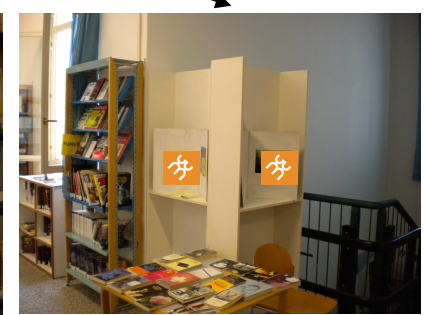

Sala per leggere