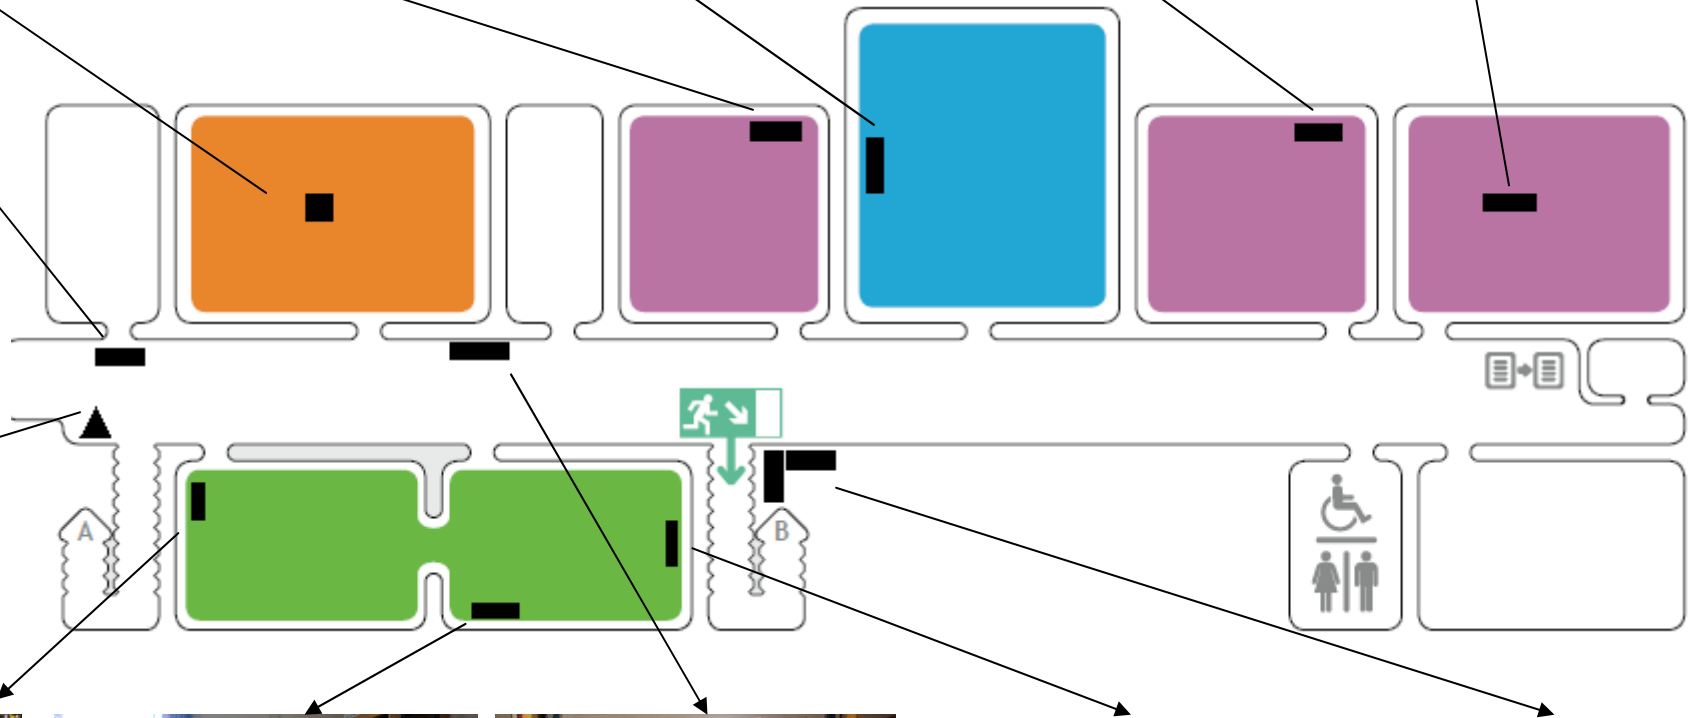

Sala per leggere